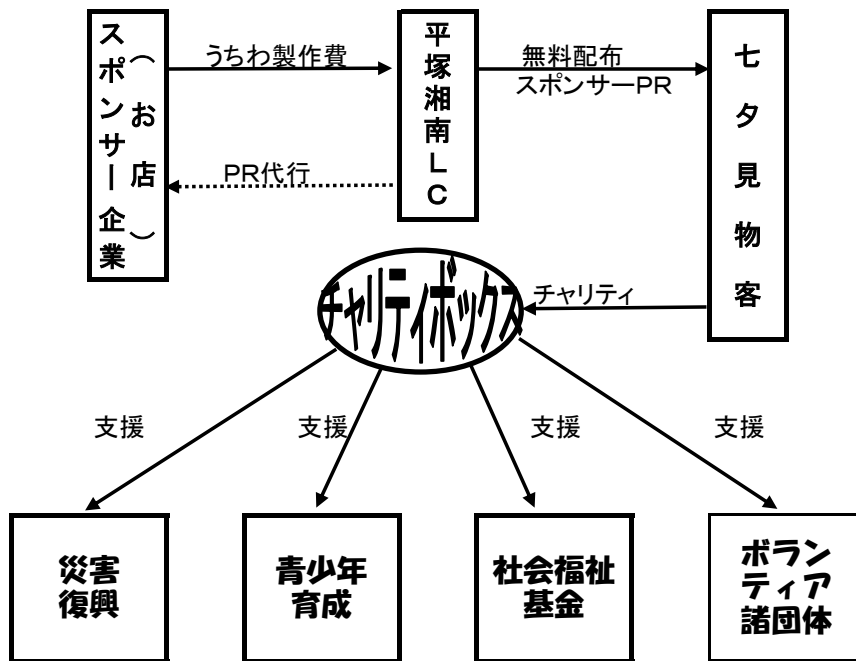

ようこそ！湘南ひらつか七夕まつり ボランティア&PR大作戦

《主旨》 スポンサー付き「うちわ」を作成し、七夕期間中(第72回湘南ひらつか七夕まつり

7月5日(金)~7日(日))に、平塚駅近くにて「うちわ」を無料配布します。

その場所にチャリティボックスを設置して、チャリティに協力を呼び掛ける企画です。

そして、全国各地の災害復興支援、ボランティア諸団体支援、

青少年育成支援、社会福祉基金への支援等を実施したいと考えております。

配布枚数	4,000 枚
配布場所	平塚市宝町 MNビルイベント広場、明石町10 横浜銀行並び
配布員	平塚湘南LCメンバー他ボランティア (ボーイスカウト、ガールスカウト)

E-mail: hiratsukashonanlc@gmail.com